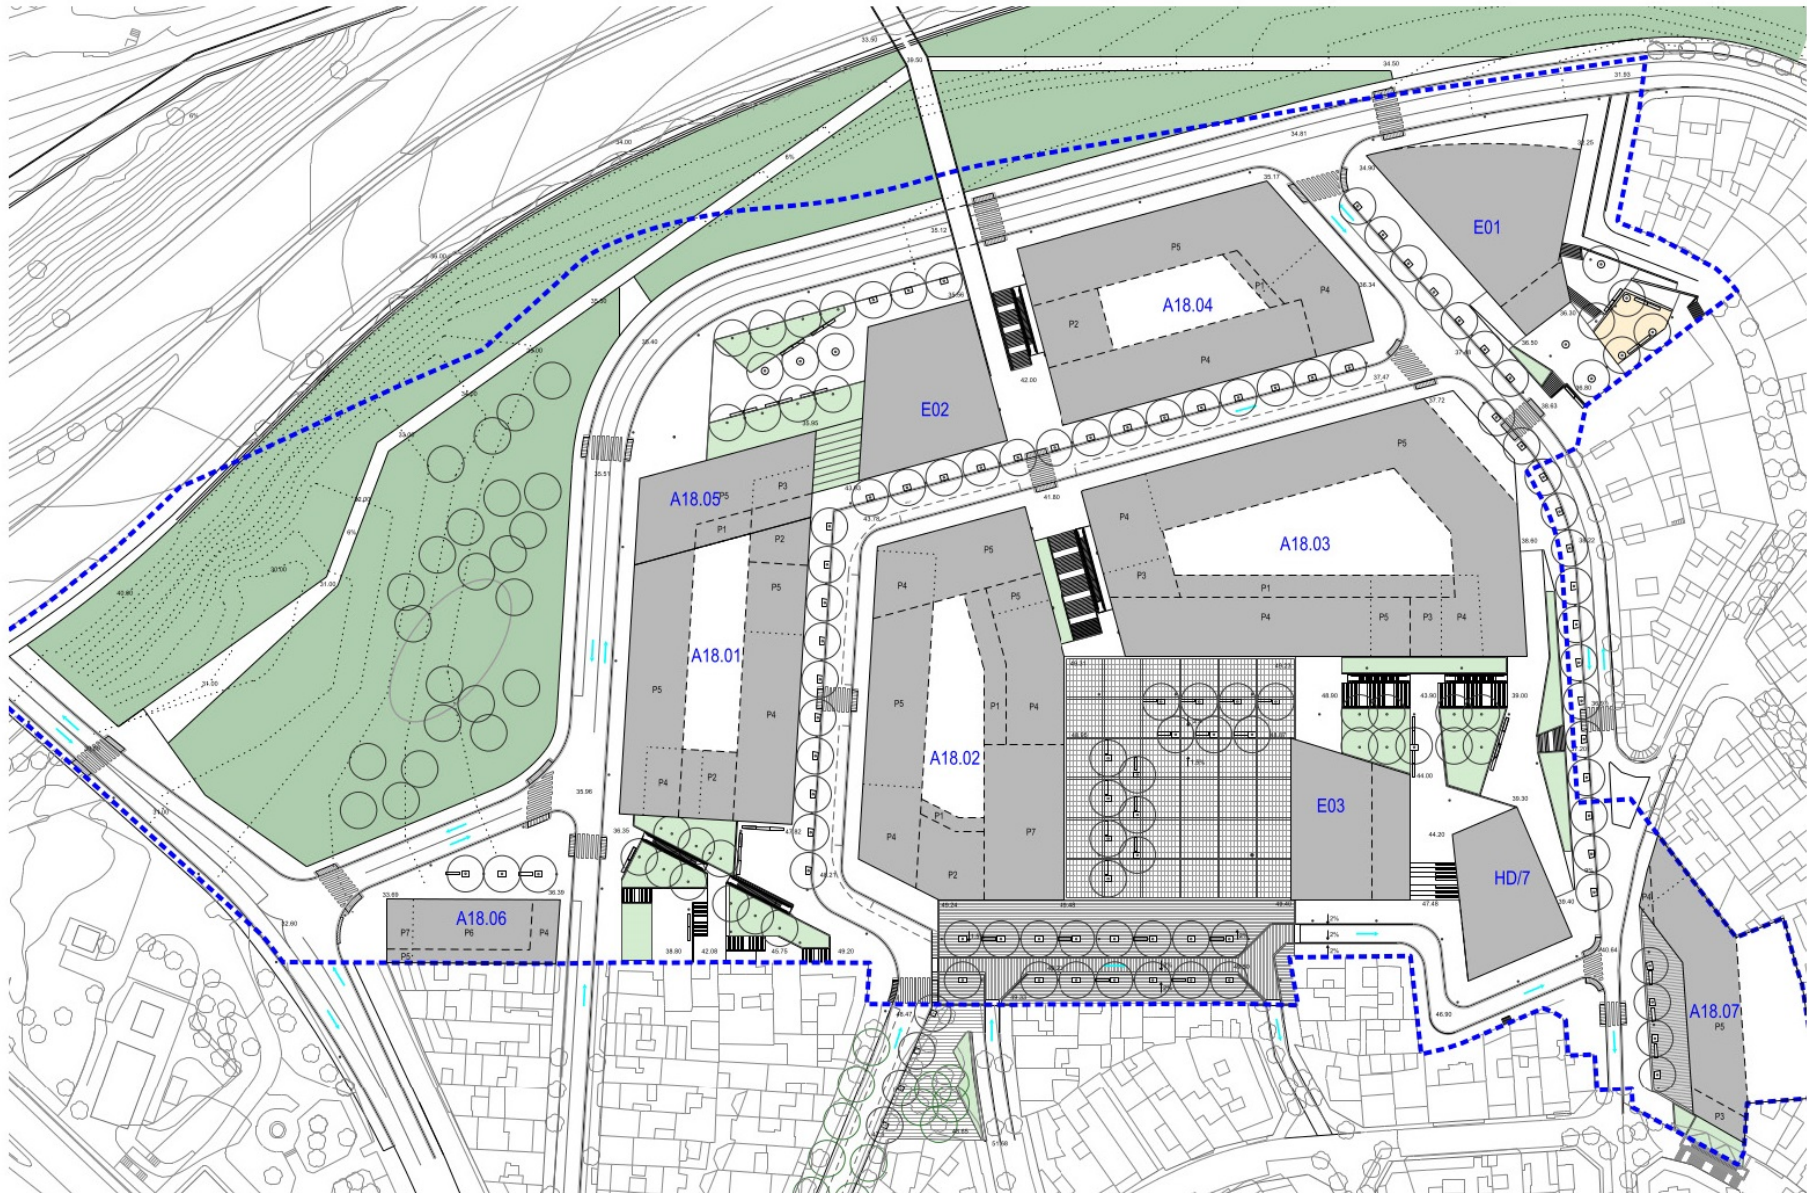

# Proposta Ordenació MPGM sòls ocupats pel centre penitenciari de joves de Trinitat Vella

## Emplaçament Unitat 03

Esquema buidat del volum edificable màxim

Nous recorreguts accessibles  
Millora del solemament de l'interior de l'illa

Accés Façana Plaça

Accés Façana Pare Pérez del Pulgar

Planta Tipus