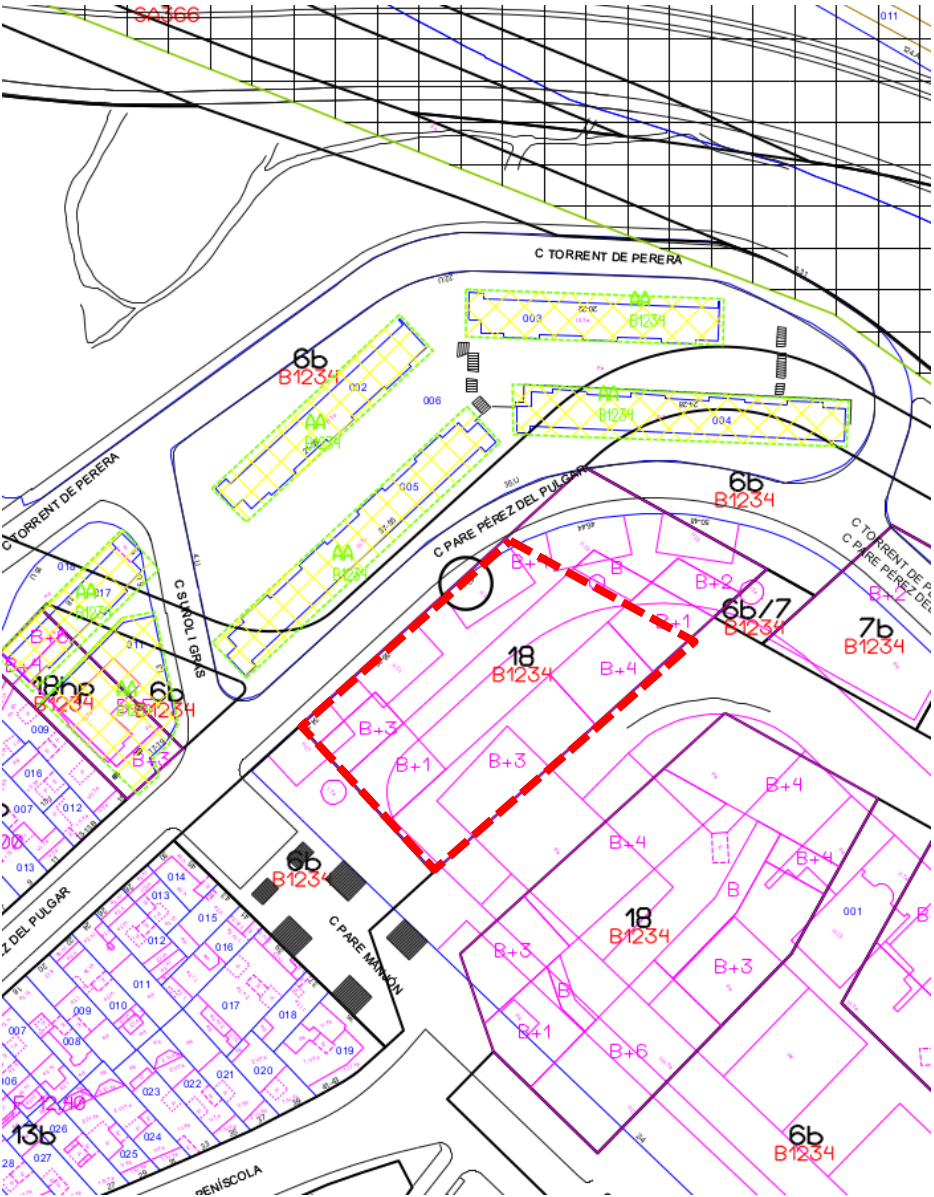

# Proposta Ordenació MPGM sòls ocupats pel centre penitenciari de joves de Trinitat Vella

# Emplaçament Unitat 01

Planta Tipus

Habitatge Tipus 2D i 3D

## Emplaçament Unitat 03

Esquema buidat del volum edificable màxim

Nous recorreguts accessibles  
Millora del solemament de l'interior de l'illa

Accés Façana Plaça

Accés Façana Pare Pérez del Pulgar

Planta Tipus