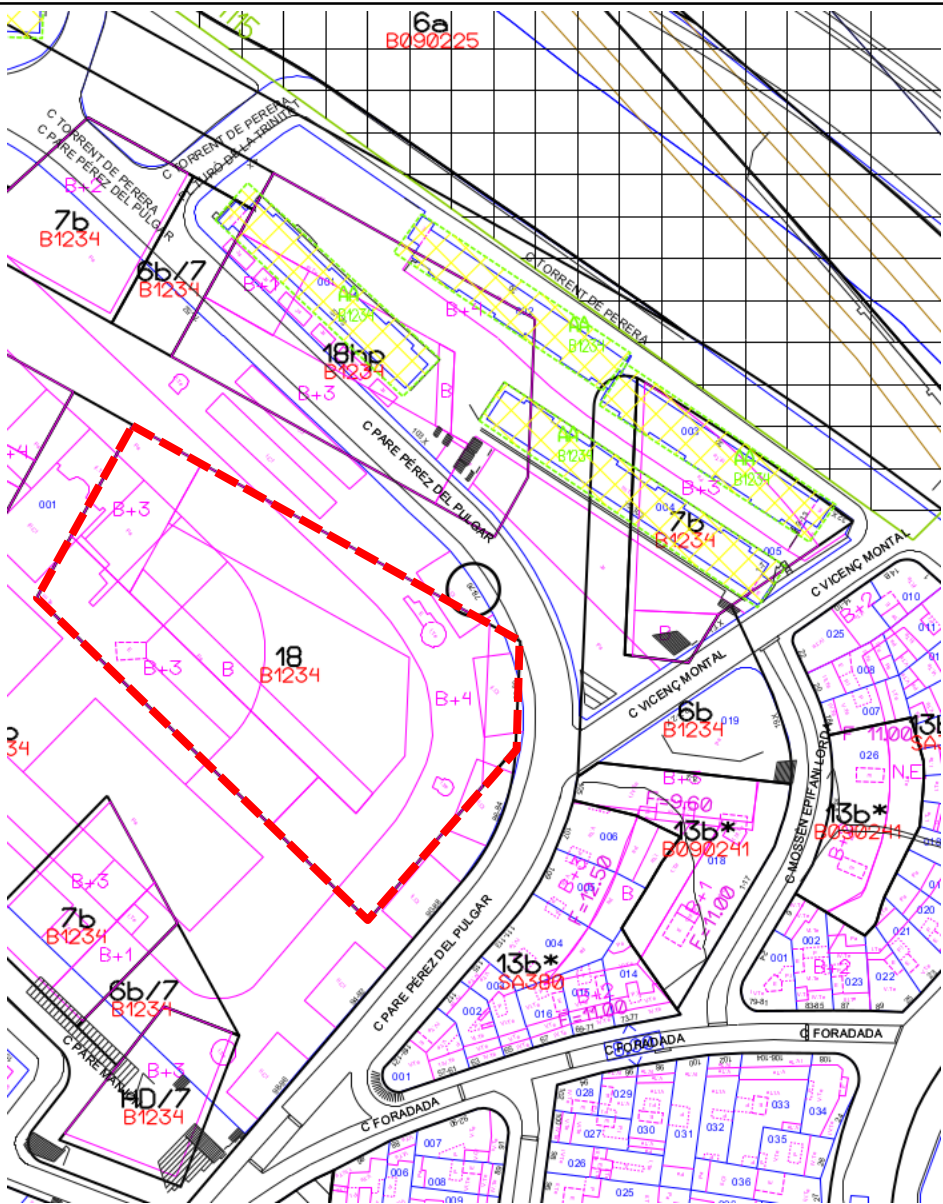

# Proposta Ordenació MPGM sòls ocupats pel centre penitenciari de joves de Trinitat Vella

# Emplaçament Unitat 01

Planta Tipus

Habitatge Tipus 2D i 3D

## Emplaçament Unitat 03

Esquema buidat del volum edificable màxim

Nous recorreguts accessibles  
Millora del solemament de l'interior de l'illa

Accés Façana Plaça

Accés Façana Pare Pérez del Pulgar

Planta Tipus